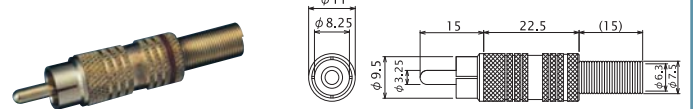

RCA PHONO JACK

No. MR-573P

RCA PHONO PIN JACK FOR P.C.B.

No. MR-3324G

RCA PHONO PLUG (Spring I. D. 7 φ mm)

No. MR-3325G

RCA PHONO PLUG (Spring I. D. 6 φ mm)

No. MR-544LN