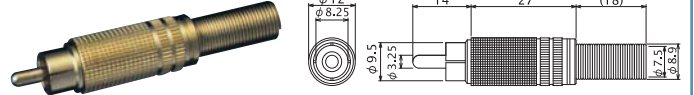

RCA PHONO JACK

No. MR-573P

RCA PHONO PIN JACK FOR P.C.B.

No. MR-3324G

RCA PHONO PLUG (Spring I. D. 7 φ mm)

No. MR-3325G

RCA PHONO PLUG (Spring I. D. 6 φ mm)

No. MR-544LN