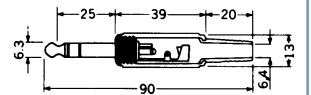

## 6.3 - 3極大型単頭プラグ・ジャック

**No.MP-119B (6.3 -3極)**

3-CONDUCTOR 1/4" PHONE PLUG.  
STEREO

**No.MP-115M (6.3 -3極)**

3-CONDUCTOR 1/4" PHONE PLUG.  
STEREO

**No.MP-120MS (6.3 -3極)**

3-CONDUCTOR 1/4" PHONE PLUG.  
w/shielded handle  
STEREO