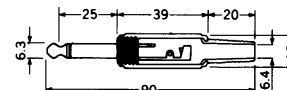

## 6.3 - 2極大型単頭プラグ・ジャック

No.MP-109B (6.3 -2極)

2-CONDUCTOR 1/4" PHONE PLUG.  
MONO

No.MP-114M (6.3 -2極)

2-CONDUCTOR 1/4" PHONE PLUG.  
MONO

No.MP-111MS (6.3 -2極)

2-CONDUCTOR 1/4" PHONE PLUG.  
w/shielded handle  
MONO