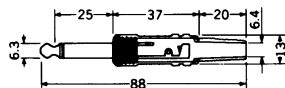

## 6.3 - 2極大型単頭プラグ・ジャック

No.MP-109B (6.3 -2極)

2-CONDUCTOR 1/4" PHONE PLUG.  
MONO

No.MP-114M (6.3 -2極)

2-CONDUCTOR 1/4" PHONE PLUG.  
MONO

No.MP-111MS (6.3 -2極)

2-CONDUCTOR 1/4" PHONE PLUG.  
w/shielded handle  
MONO