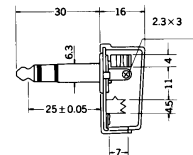

## 6.3 - 3極大型単頭プラグ・ジャック

**No.MP-119B (6.3 -3極)**

3-CONDUCTOR 1/4" PHONE PLUG.  
STEREO

**No.MP-115M (6.3 -3極)**

3-CONDUCTOR 1/4" PHONE PLUG.  
STEREO

**No.MP-120MS (6.3 -3極)**

3-CONDUCTOR 1/4" PHONE PLUG.  
w/shielded handle  
STEREO

**No.MP-128L (6.3 -3極)**

3-CONDUCTOR 1/4" RIGHT ANGLE PHONE PLUG.  
STEREO

**No.MJ-175M (6.3 -3極)**

3-CONDUCTOR 1/4" PHONE INLINE JACK  
STEREO

**No.MJ-117M (6.3 -3極)**

3-CONDUCTOR 1/4" PHONE INLINE JACK  
STEREO