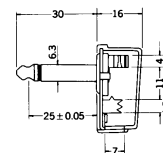

2-CONDUCTOR 1/4" RIGHT ANGLE PHONE PLUG.
MONO