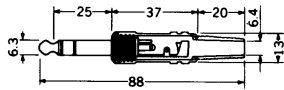

## 6.3 - 3極大型単頭プラグ・ジャック

**No.MP-119B (6.3 -3極)**

3-CONDUCTOR 1/4" PHONE PLUG.  
STEREO

**No.MP-115M (6.3 -3極)**

3-CONDUCTOR 1/4" PHONE PLUG.  
STEREO

**No.MP-120MS (6.3 -3極)**

3-CONDUCTOR 1/4" PHONE PLUG.  
w/shielded handle  
STEREO