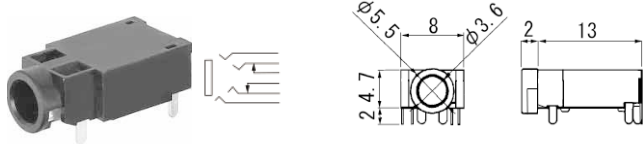

No. M03-945CQ (3.5 -4極)

4-CONDUCTOR MINIATURE JACK FOR P.C.B