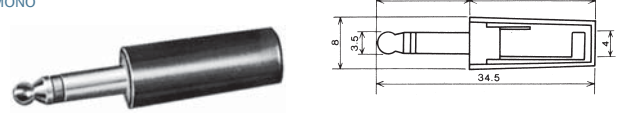

No. MP-104M (3.5φ-2極)

2-CONDUCTOR MINIATURE PLUG.
MONO