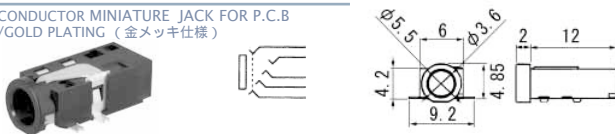

No. M03-925C0 (3.5 -4極) SMT

4-CONDUCTOR MINIATURE JACK FOR P.C.B W/GOLD PLATING (金メッキ仕様)