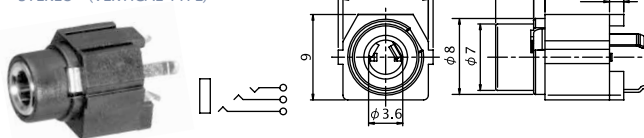

No. MJ-9135 (3.5 -3極 縦型)

3-CONDUCTOR MINIATURE JACK FOR P.C.B STEREO (VERTICAL TYPE)