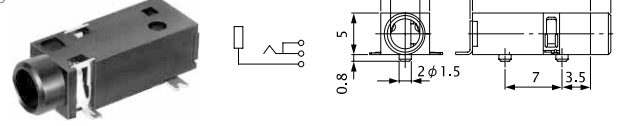

No.MJ-4035M (3.5 -2極) SMT

2-CONDUCTOR MINIATURE JACK FOR P.C.B
MONO