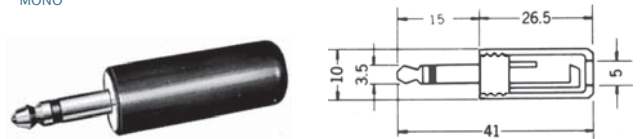

No. MP-105L (3.5φ-2極)

2-CONDUCTOR MINIATURE PLUG.
MONO