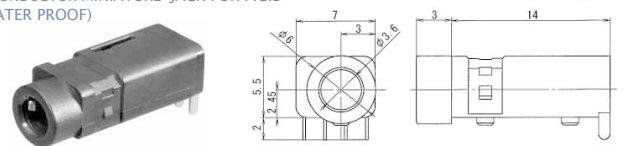

No. M03-A41A0 (3.5 -4極 防水型)

4-CONDUCTOR MINIATURE JACK FOR P.C.B (WATER PROOF)