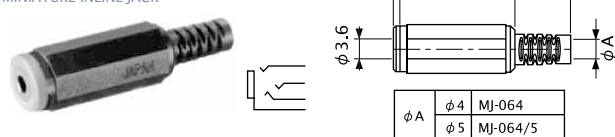

No.MJ-064 (3.5 -4極)

MINIATURE INLINE JACK