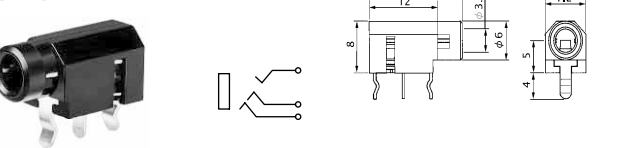

No. MJ-1835 (3.5 -3極)

3-CONDUCTOR MINIATURE JACK FOR P.C.B STEREO