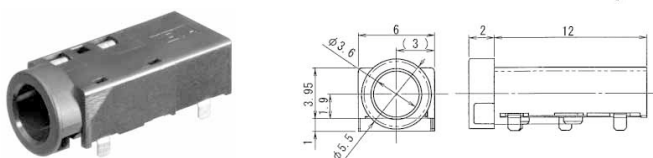

No. M03-A40A0 (3.5 -4極)

4-CONDUCTOR MINIATURE JACK FOR P.C.B