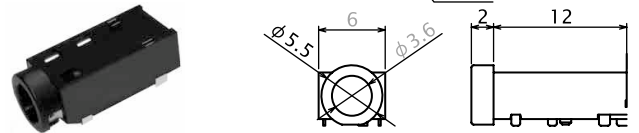

No. M03-960A0 (3.5 -4極)

4-CONDUCTOR MINIATURE JACK FOR P.C.B