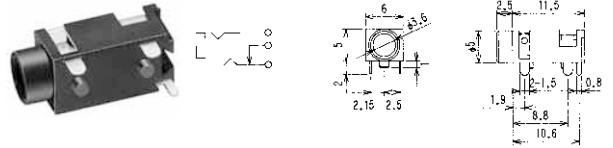

No.MJ-2235 (3.5 -2極)

2-CONDUCTOR MINIATURE JACK FOR P.C.B
MONO