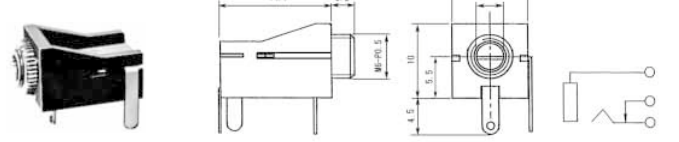

No.MJ-148D (3.5 -2極)

2-CONDUCTOR MINIATURE JACK FOR P.C.B
MONO