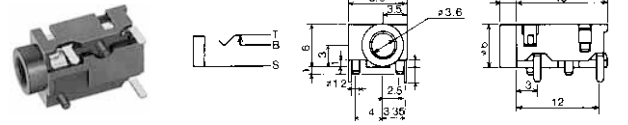

No.MJ-354A0 (3.5 -2極)

2-CONDUCTOR MINIATURE JACK FOR P.C.B
MONO