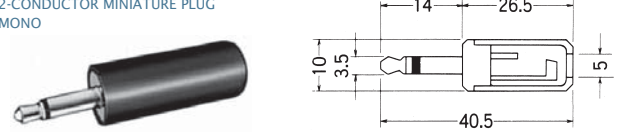

No. MP-105LC (3.5φ-2極)

2-CONDUCTOR MINIATURE PLUG
MONO