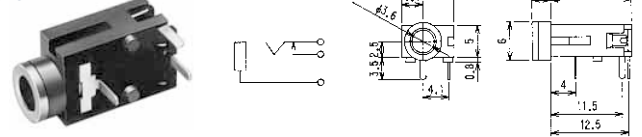

No.MJ-3235 (3.5 -2極)

2-CONDUCTOR MINIATURE JACK FOR P.C.B
MONO