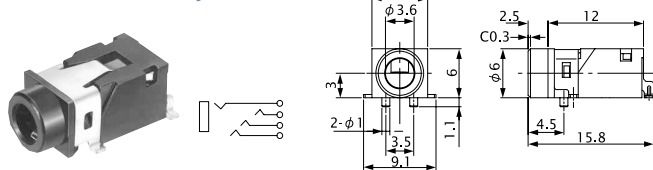

No. MJ-3935-4 (3.5 -4極) SMT

4-CONDUCTOR MINIATURE JACK FOR P.C.B