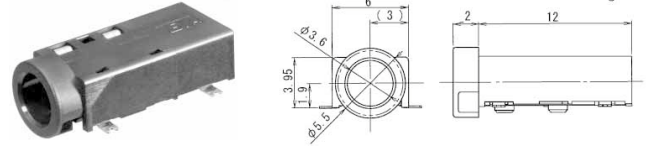

No. M03-A40C0 (3.5 -4極)

4-CONDUCTOR MINIATURE JACK FOR P.C.B