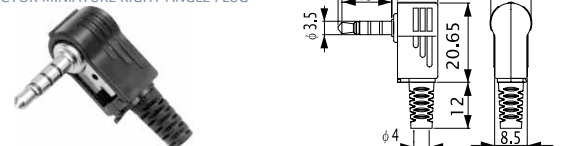

No.MP-435LN (3.5 -4極)

4-CONDUCTOR MINIATURE RIGHT ANGLE PLUG