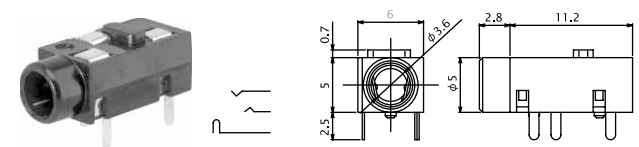

No. MJ-0635 (3.5 -3極)

3-CONDUCTOR MINIATURE JACK FOR P.C.B STEREO