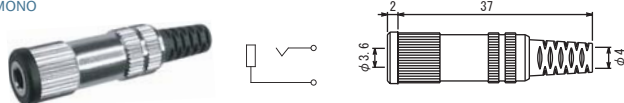

No. MJ-166MN (3.5φ-2極)

MINIATURE INLINE JACK
MONO

Marushin electric mfg. co., ltd