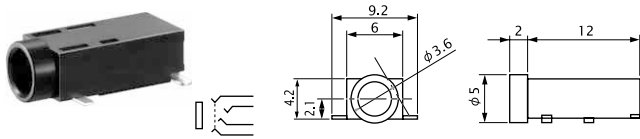

3-CONDUCTOR MINIATURE JACKS

3.5 - 3極小形単頭ジャック

No.M03-836D0 (3.5 -3極) SMT

3-CONDUCTOR MINIATURE JACK FOR P.C.B STEREO