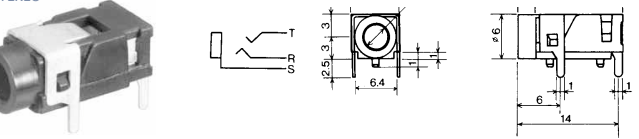

No. MX-387GL (3.5 -3極)

3-CONDUCTOR MINIATURE JACK FOR P.C.B STEREO