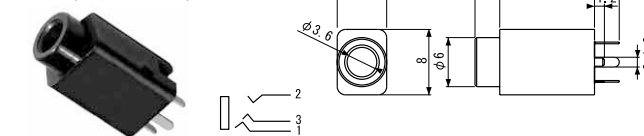

No. MJ-150 (3.5 -3極 縦型)

3-CONDUCTOR MINIATURE JACK FOR P.C.B STEREO (VERTICAL TYPE)