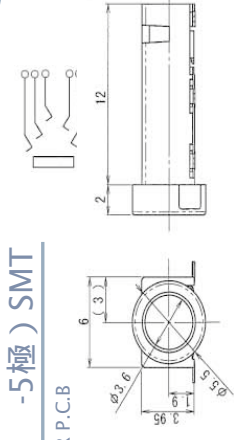

## 3.5 - 5極小形単頭プラグ・ジャック

No. **M03-A10A0** (3.5 -5極)

5-CONDUCTOR MINIATURE JACK FOR P.C.B

No. **M03-A10C0** (3.5 -5極) SMT

5-CONDUCTOR MINIATURE JACK FOR P.C.B

No. **M19-A11Z0** (3.5 -5極)

5-CONDUCTOR MINIATURE PLUG FOR MOLDING