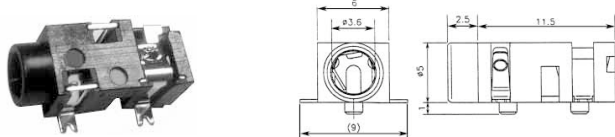

No.MJ-7135 (3.5 -3極) SMT

3-CONDUCTOR MINIATURE JACK FOR P.C.B STEREO