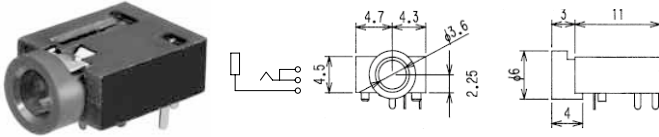

No.MJ-3335M (3.5 -2極)

2-CONDUCTOR MINIATURE JACK FOR P.C.B
MONO