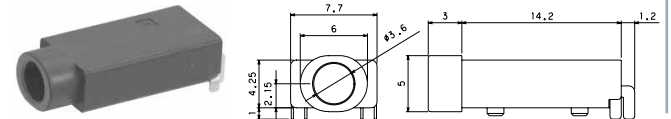

No. M03-A70 (3.5 -4極 防水型)

4-CONDUCTOR MINIATURE JACK FOR P.C.B (WATER PROOF)