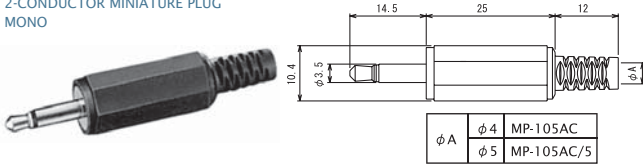

AUDIO PHONE PLUGS & JACKS

2-CONDUCTOR MINIATURE PLUGS & JACKS

φ3.5-2極小形単頭プラグ・ジャック

No. MP-105AC (3.5φ-2極)

2-CONDUCTOR MINIATURE PLUG
MONO