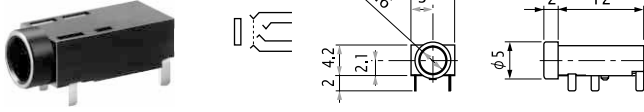

3-CONDUCTOR MINIATURE JACKS

3.5 - 3極小形単頭ジャック

No. M03-836A0 (3.5 -3極)

3-CONDUCTOR MINIATURE JACK FOR P.C.B STEREO