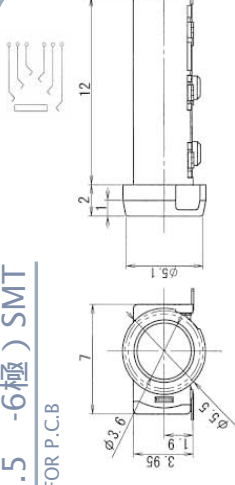

## 3.5 - 6極小形単頭プラグ・ジャック

No. **M03-A50A0** (3.5 -6極)

6-CONDUCTOR MINIATURE JACK FOR P.C.B

No. **M03-A50C0** (3.5 -6極) SMT

6-CONDUCTOR MINIATURE JACK FOR P.C.B

No. **M19-A11Y0** (3.5 -6極)

6-CONDUCTOR MINIATURE PLUG FOR MOLDING