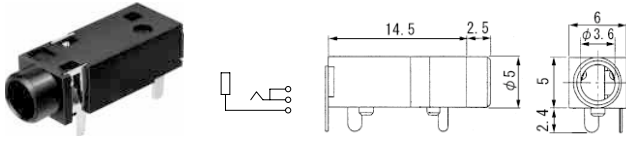

2-CONDUCTOR MINIATURE JACKS

3.5 - 2極小形単頭ジャック

No.MJ-4535M (3.5 -2極)

2-CONDUCTOR MINIATURE JACK FOR P.C.B
MONO