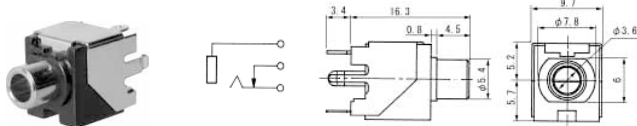

No.MJ-1235N (3.5 -2極 縦型)

2-CONDUCTOR MINIATURE JACK FOR P.C.B (VERTICAL TYPE)
MONO