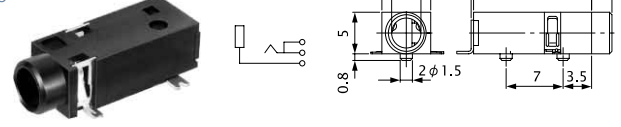

No.MJ-4035M (3.5 -2極) SMT

2-CONDUCTOR MINIATURE JACK FOR P.C.B
MONO