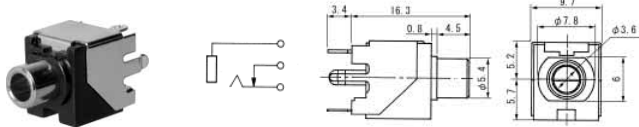

No.MJ-1235N (3.5 -2極 縦型)

2-CONDUCTOR MINIATURE JACK FOR P.C.B (VERTICAL TYPE)
MONO