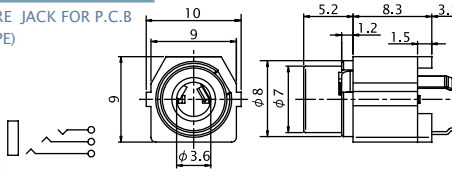

No. MJ-9135 (3.5 -3極 縦型)

3-CONDUCTOR MINIATURE JACK FOR P.C.B STEREO (VERTICAL TYPE)