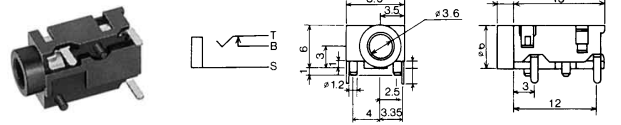

No.MJ-354A0 (3.5 -2極)

2-CONDUCTOR MINIATURE JACK FOR P.C.B
MONO