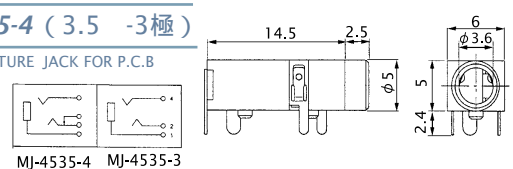

No. MJ-4535-3 (3.5 -3極)

3-CONDUCTOR MINIATURE JACK FOR P.C.B
STEREO