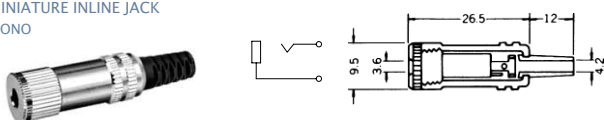

No.MJ-166M (3.5 -2極)

MINIATURE INLINE JACK
MONO