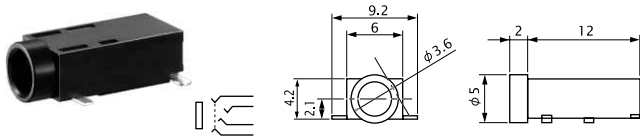

3-CONDUCTOR MINIATURE JACKS

3.5 - 3極小形単頭ジャック

No.M03-836D0 (3.5 -3極) SMT

3-CONDUCTOR MINIATURE JACK FOR P.C.B STEREO