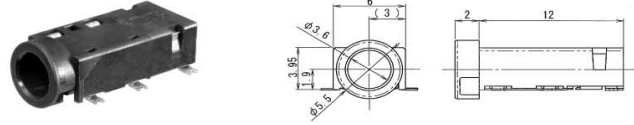

No. M03-A10C0 (3.5 -5極) SMT

5-CONDUCTOR MINIATURE JACK FOR P.C.B