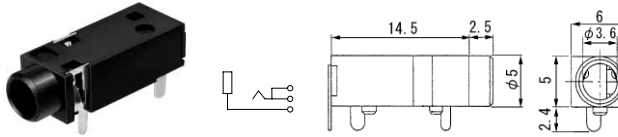

2-CONDUCTOR MINIATURE JACKS

3.5 - 2極小形単頭ジャック

No.MJ-4535M (3.5 -2極)

2-CONDUCTOR MINIATURE JACK FOR P.C.B
MONO