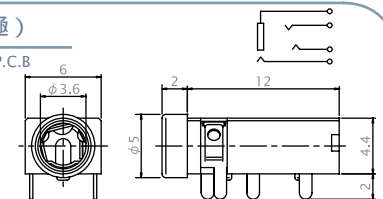

No. MJ-9235 (3.5 -3極)

3-CONDUCTOR MINIATURE JACK FOR P.C.B
STEREO