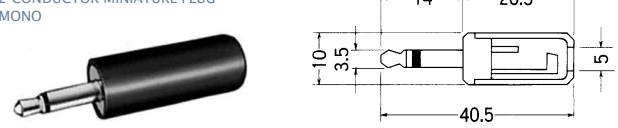

No.MP-105LC (3.5 -2極)

2-CONDUCTOR MINIATURE PLUG
MONO