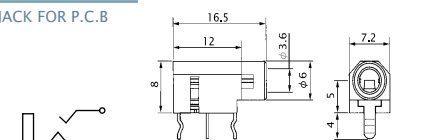

No. MJ-1835 (3.5 -3極)

3-CONDUCTOR MINIATURE JACK FOR P.C.B STEREO