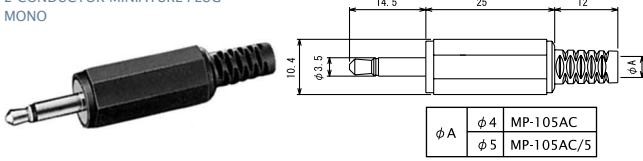

AUDIO PHONE PLUGS & JACKS

2-CONDUCTOR MINIATURE PLUGS & JACKS

3.5 - 2極小形単頭プラグ・ジャック

No.MP-105AC (3.5 -2極)

2-CONDUCTOR MINIATURE PLUG
MONO