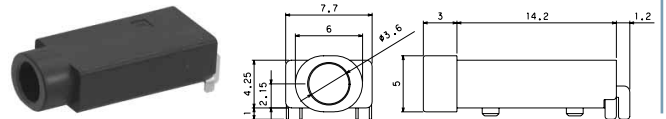

No. M03-A70 (3.5 -4極 防水型)

4-CONDUCTOR MINIATURE JACK FOR P.C.B (WATER PROOF)