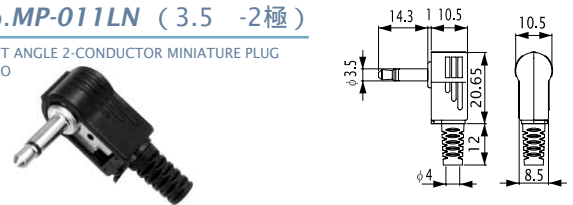

No.MP-011LN (3.5 -2極)

RIGHT ANGLE 2-CONDUCTOR MINIATURE PLUG
MONO