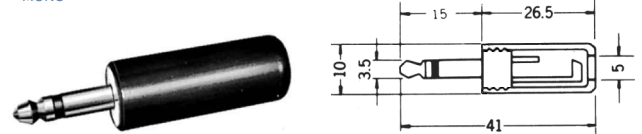

No.MP-105L (3.5 -2極)

2-CONDUCTOR MINIATURE PLUG.
MONO