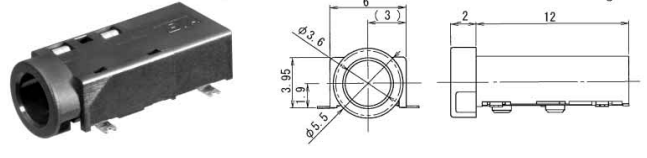

No. M03-A40C0 (3.5 -4極)

4-CONDUCTOR MINIATURE JACK FOR P.C.B