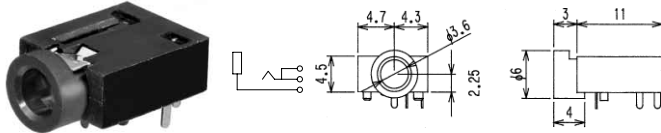

No.MJ-3335M (3.5 -2極)

2-CONDUCTOR MINIATURE JACK FOR P.C.B
MONO