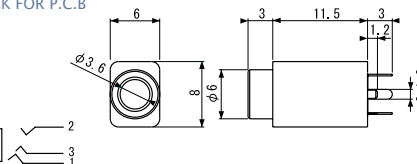

No. MJ-150 (3.5 -3極 縦型)

3-CONDUCTOR MINIATURE JACK FOR P.C.B STEREO (VERTICAL TYPE)