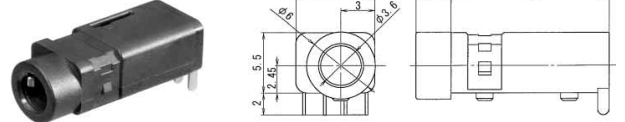

No. M03-A41A0 (3.5 -4極 防水型)

4-CONDUCTOR MINIATURE JACK FOR P.C.B (WATER PROOF)