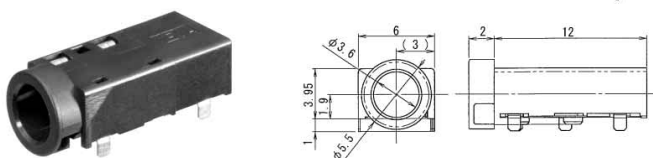

No. M03-A40A0 (3.5 -4極)

4-CONDUCTOR MINIATURE JACK FOR P.C.B