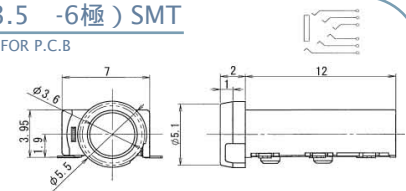

No. M03-A50C0 (3.5 -6極) SMT

6-CONDUCTOR MINIATURE JACK FOR P.C.B