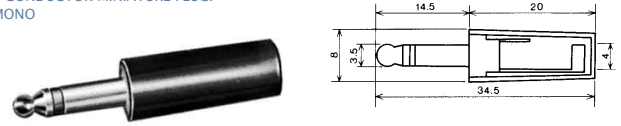

No.MP-104M (3.5 -2極)

2-CONDUCTOR MINIATURE PLUG.
MONO