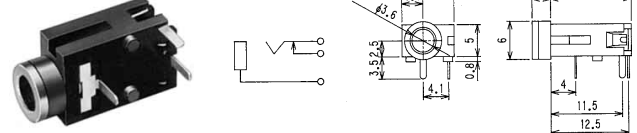

No.MJ-3235 (3.5 -2極)

2-CONDUCTOR MINIATURE JACK FOR P.C.B
MONO