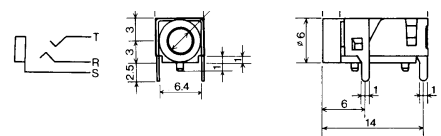

No. MX-387GL (3.5 -3極)

3-CONDUCTOR MINIATURE JACK FOR P.C.B STEREO