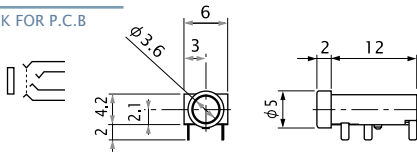

3-CONDUCTOR MINIATURE JACKS

3.5 - 3極小形単頭ジャック

No. M03-836A0 (3.5 -3極)

3-CONDUCTOR MINIATURE JACK FOR P.C.B STEREO