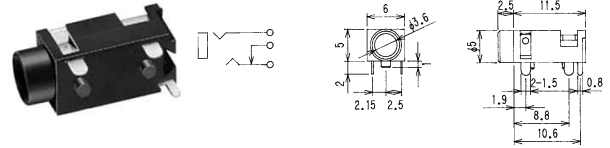

No.MJ-2235 (3.5 -2極)

2-CONDUCTOR MINIATURE JACK FOR P.C.B
MONO