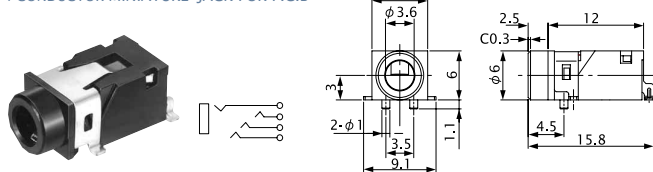

No. MJ-3935-4 (3.5 -4極) SMT

4-CONDUCTOR MINIATURE JACK FOR P.C.B