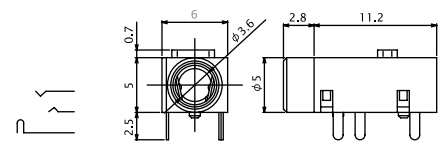

No. MJ-0635 (3.5 -3極)

3-CONDUCTOR MINIATURE JACK FOR P.C.B STEREO