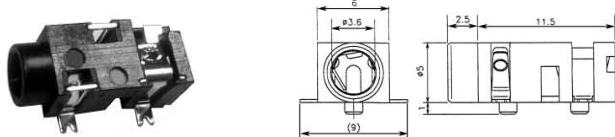

No.MJ-7135 (3.5 -3極) SMT

3-CONDUCTOR MINIATURE JACK FOR P.C.B STEREO