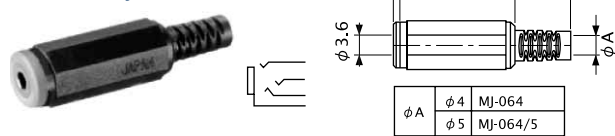

No.MJ-064 (3.5 -4極)

MINIATURE INLINE JACK