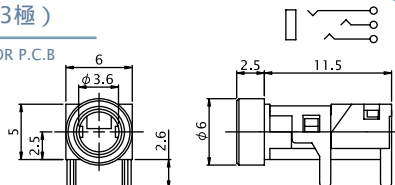

No. MJ-8435 (3.5 -3極)

3-CONDUCTOR MINIATURE JACK FOR P.C.B
STEREO