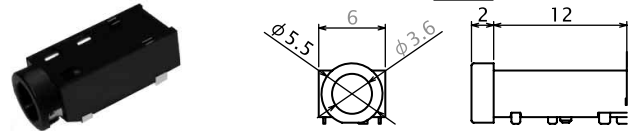

No. M03-960A0 (3.5 -4極)

4-CONDUCTOR MINIATURE JACK FOR P.C.B