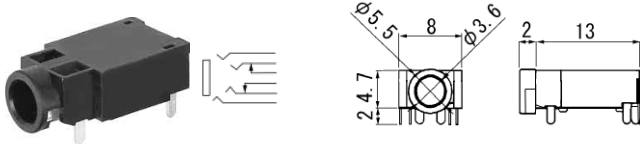

No. M03-945CQ (3.5 -4極)

4-CONDUCTOR MINIATURE JACK FOR P.C.B