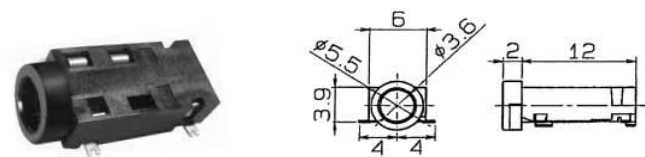

No.M03-935A0 (3.5 -4極)
4-CONDUCTOR MINIATURE JACK FOR P.C.B

No.M03-992A0 (3.5 -4極)
4-CONDUCTOR MINIATURE JACK FOR P.C.B

No.MJ-079 (3.5 -4極)
4-CONDUCTOR MINIATURE JACK

No.M03-992C0 (3.5 -4極)
4-CONDUCTOR MINIATURE JACK FOR P.C.B