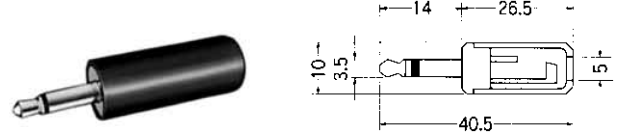

2-CONDUCTOR MINIATURE PLUGS & JACKS

3.5 - 2極小形単頭プラグ

No.MP-105AC (3.5 -2極)
2-CONDUCTOR MINIATURE PLUG
MONO

No.MP-105LC (3.5 -2極)
2-CONDUCTOR MINIATURE PLUG
MONO

No.MP-104MH (3.5 -2極)
2-CONDUCTOR MINIATURE PLUG
MONO