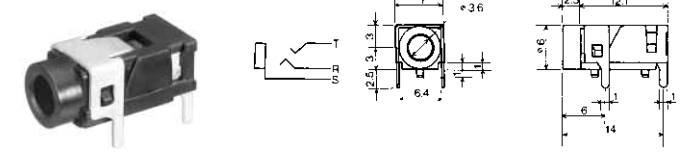

3-CONDUCTOR MINIATURE JACK FOR P.C.B
STEREO

No.MJ-2435 (3.5 -3極)

3-CONDUCTOR MINIATURE JACK FOR P.C.B
STEREO

No.MX-345GLB (3.5 -3極)

3-CONDUCTOR MINIATURE JACK FOR P.C.B
STEREO

No.MX-387GL (3.5 -3極)

3-CONDUCTOR MINIATURE JACK FOR P.C.B
STEREO