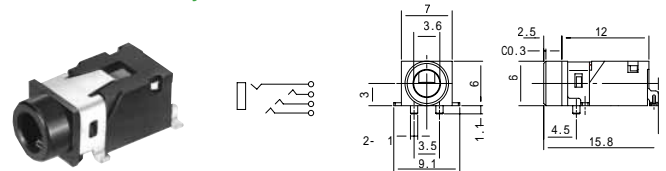

No.MJ-3935-4 (3.5 -4極) SMT
4-CONDUCTOR MINIATURE JACK FOR P.C.B