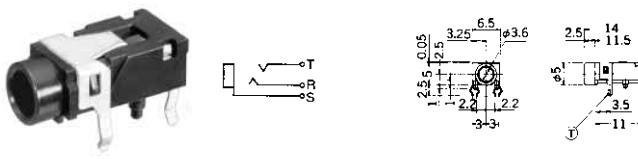

3-CONDUCTOR MINIATURE JACK FOR P.C.B
STEREO

No.MJ-2435 (3.5 -3極)

3-CONDUCTOR MINIATURE JACK FOR P.C.B
STEREO

No.MX-345GLB (3.5 -3極)

3-CONDUCTOR MINIATURE JACK FOR P.C.B
STEREO

No.MX-387GL (3.5 -3極)

3-CONDUCTOR MINIATURE JACK FOR P.C.B
STEREO