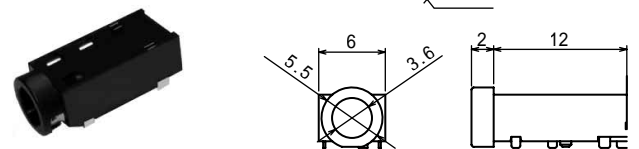

No.M03-960A0 (3.5 -4極)
4-CONDUCTOR MINIATURE JACK FOR P.C.B