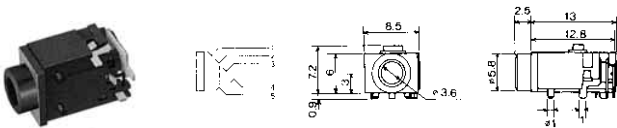

No.MJ-3-249A0 (3.5 -4極)
4-CONDUCTOR MINIATURE JACK FOR P.C.B