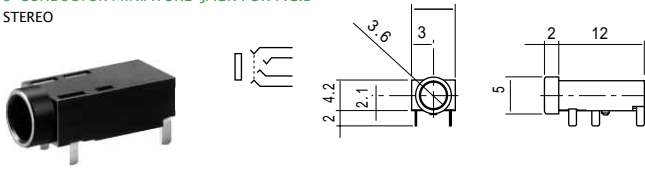

No.MJ-075 (3.5 -3極)

MINIATURE INLINE JACK
STEREO

No.MJ-076M (3.5 -3極)

MINIATURE INLINE JACK
STEREO

3-CONDUCTOR MINIATURE PLUGS & JACKS

3.5 - 3極小形単頭プラグ・ジャック

No.M03-836A0 (3.5 -3極)

3-CONDUCTOR MINIATURE JACK FOR P.C.B
STEREO