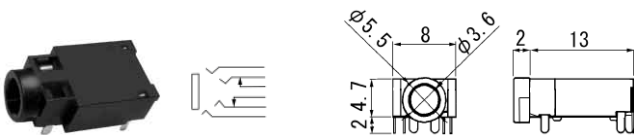

No.MJ-064 (3.5 -4極)
MINIATURE INLINE JACK

No.MJ-3-249A0 (3.5 -4極)
4-CONDUCTOR MINIATURE JACK FOR P.C.B

No.MJ-2135 (3.5 -4極)
4-CONDUCTOR MINIATURE JACK FOR P.C.B

No.M03-945C0 (3.5 -4極)
4-CONDUCTOR MINIATURE JACK FOR P.C.B