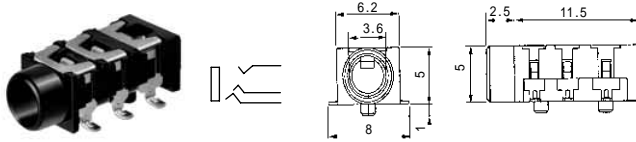

3.5 - 3極小形単頭ジャック

No.M03-836D0 (3.5 -3極) SMT
3-CONDUCTOR MINIATURE JACK FOR P.C.B
STEREO

No.M03-772A0 (3.5 -3極) SMT
3-CONDUCTOR MINIATURE JACK FOR P.C.B
STEREO

No.MJ-4435 (3.5 -3極) SMT
3-CONDUCTOR MINIATURE JACK FOR P.C.B
STEREO