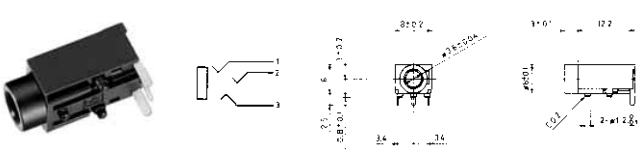

No.M03-681A0 (3.5 -3極)

3-CONDUCTOR MINIATURE JACK FOR P.C.B
STEREO