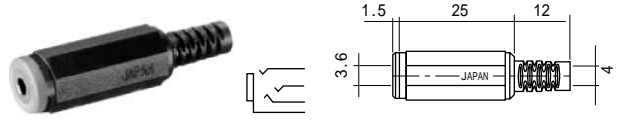

No.MJ-064 (3.5 -4極)
MINIATURE INLINE JACK