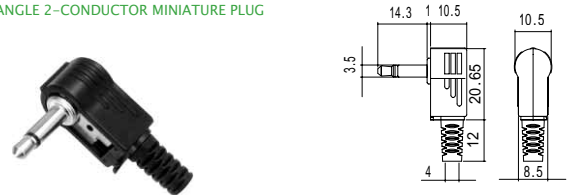

No.MP-011LN (3.5 -2極)
RIGHT ANGLE 2-CONDUCTOR MINIATURE PLUG
MONO