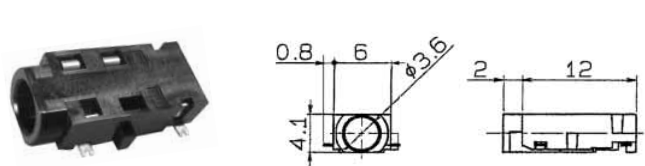

No.M03-992A0 (3.5 -4極)
4-CONDUCTOR MINIATURE JACK FOR P.C.B