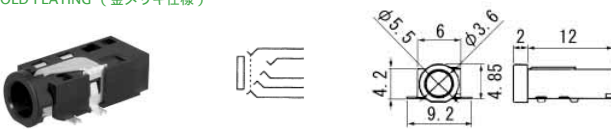

4-CONDUCTOR MINIATURE JACK FOR P.C.B
No.M03-925A0 (3.5 -4極) SMT
W/SILVER PLATING (銀メッキ仕様)
No.M03-925C0 (3.5 -4極) SMT
W/GOLD PLATING (金メッキ仕様)