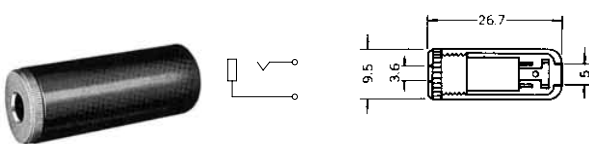

No.MP-105L (3.5 -2極)
2-CONDUCTOR MINIATURE PLUG.
MONO

No.MP-106PC (3.5 -2極)
2-CONDUCTOR MINIATURE PLUG w/shielded handle
MONO

2-CONDUCTOR MINIATURE INLINE JACKS

3.5 - 2極小形単頭ジャック

No.MJ-164 (3.5 -2極)
MINIATURE INLINE JACK
MONO

No.MJ-164A (3.5 -2極)
MINIATURE INLINE JACK
MONO

No.MJ-166M (3.5 -2極)
MINIATURE INLINE JACK
MONO

2-CONDUCTOR MINIATURE JACKS

3.5 - 2極小形単頭ジャック

2-CONDUCTOR MINIATURE JACK FOR P.C.B.
No.MJ-352 (3.5 -2極)
 MONO
No.MJ-352N (3.5 -2極)
 MONO WITHOUT SCREW THREAD