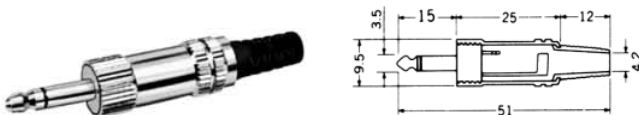

2-CONDUCTOR MINIATURE PLUGS & JACKS

3.5 - 2極小形単頭プラグ

No.MP-105AC (3.5 -2極)
2-CONDUCTOR MINIATURE PLUG
MONO

No.MP-105LC (3.5 -2極)
2-CONDUCTOR MINIATURE PLUG
MONO

No.MP-104MH (3.5 -2極)
2-CONDUCTOR MINIATURE PLUG
MONO

No.MP-104M (3.5 -2極)
2-CONDUCTOR MINIATURE PLUG.
MONO

No.MP-106LC (3.5 -2極)
2-CONDUCTOR MINIATURE PLUG w/shielded handle
MONO

No.MP-011LN (3.5 -2極)
RIGHT ANGLE 2-CONDUCTOR MINIATURE PLUG
MONO

No.MP-105MC (3.5 -2極)
2-CONDUCTOR MINIATURE PLUG
MONO

No.MP-105L (3.5 -2極)
2-CONDUCTOR MINIATURE PLUG.
MONO

No.MP-106PC (3.5 -2極)
2-CONDUCTOR MINIATURE PLUG w/shielded handle
MONO

2-CONDUCTOR MINIATURE INLINE JACKS

3.5 - 2極小形単頭ジャック

No.MJ-164 (3.5 -2極)
MINIATURE INLINE JACK
MONO

No.MJ-164A (3.5 -2極)
MINIATURE INLINE JACK
MONO

No.MJ-166M (3.5 -2極)
MINIATURE INLINE JACK
MONO

2-CONDUCTOR MINIATURE JACKS

3.5 - 2極小形単頭ジャック

2-CONDUCTOR MINIATURE JACK FOR P.C.B.
No.MJ-352 (3.5 -2極)
 MONO
No.MJ-352N (3.5 -2極)
 MONO WITHOUT SCREW THREAD