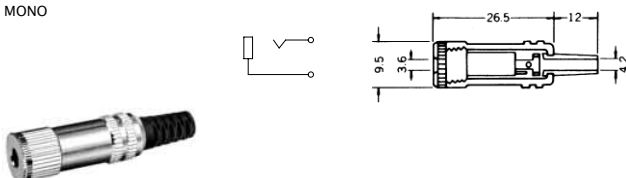

No.MP-105L (3.5 -2極)
2-CONDUCTOR MINIATURE PLUG.
MONO

No.MP-106PC (3.5 -2極)
2-CONDUCTOR MINIATURE PLUG w/shielded handle
MONO

2-CONDUCTOR MINIATURE INLINE JACKS

3.5 - 2極小形単頭ジャック

No.MJ-164 (3.5 -2極)
MINIATURE INLINE JACK
MONO

No.MJ-164A (3.5 -2極)
MINIATURE INLINE JACK
MONO

No.MJ-166M (3.5 -2極)
MINIATURE INLINE JACK
MONO

2-CONDUCTOR MINIATURE JACKS

3.5 - 2極小形単頭ジャック

2-CONDUCTOR MINIATURE JACK FOR P.C.B.
No.MJ-352 (3.5 -2極)
 MONO
No.MJ-352N (3.5 -2極)
 MONO WITHOUT SCREW THREAD