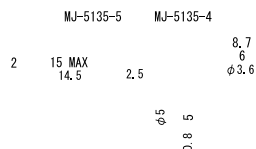

STEREO

SMT
SMT

MJ-5135-4
MJ-5135-5

STEREO

SMT
SMT

3.5 - 3極小形単頭ジャック

MJ-2735-5
MJ-2735A
MJ-2735B
MJ-2735-3

STEREO