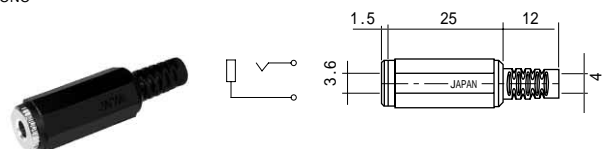

No.MP-104M (3.5 -2極)
2-CONDUCTOR MINIATURE PLUG.
MONO

No.MP-106LC (3.5 -2極)
2-CONDUCTOR MINIATURE PLUG w/shielded handle
MONO

No.MP-011LN (3.5 -2極)
RIGHT ANGLE 2-CONDUCTOR MINIATURE PLUG
MONO

No.MP-105MC (3.5 -2極)
2-CONDUCTOR MINIATURE PLUG
MONO

No.MP-105L (3.5 -2極)
2-CONDUCTOR MINIATURE PLUG.
MONO

No.MP-106PC (3.5 -2極)
2-CONDUCTOR MINIATURE PLUG w/shielded handle
MONO

2-CONDUCTOR MINIATURE INLINE JACKS

3.5 - 2極小形単頭ジャック

No.MJ-164 (3.5 -2極)
MINIATURE INLINE JACK
MONO

No.MJ-164A (3.5 -2極)
MINIATURE INLINE JACK
MONO

No.MJ-166M (3.5 -2極)
MINIATURE INLINE JACK
MONO

2-CONDUCTOR MINIATURE JACKS

3.5 - 2極小形単頭ジャック

2-CONDUCTOR MINIATURE JACK FOR P.C.B.
No.MJ-352 (3.5 -2極)
 MONO
No.MJ-352N (3.5 -2極)
 MONO WITHOUT SCREW THREAD

No.MJ-148D (3.5 -2極)
 2-CONDUCTOR MINIATURE JACK FOR P.C.B.
 MONO

No.MJ-2235 (3.5 -2極)
 2-CONDUCTOR MINIATURE JACK FOR P.C.B.
 MONO

No.MJ-354A0 (3.5 -2極)
 2-CONDUCTOR MINIATURE JACK FOR P.C.B.
 MONO

No.MJ-4535M (3.5 -2極)
 2-CONDUCTOR MINIATURE JACK FOR P.C.B.
 MONO