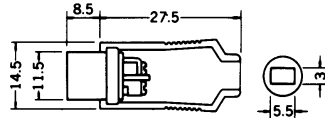

5P DIN JACK (240°)

No. MP-134S

2P DIN PLUG SOLDERLESS TYPE

No. MP-134LS

RIGHT ANGLE 2P DIN PLUG SOLDERLESS TYPE

No. MJ-135S

2P DIN INLINE JACK SOLDERLESS TYPE

No. MJ-135LS

RIGHT ANGLE 2P DIN INLINE JACK SOLDERLESS TYPE

No. MP-134

2P DIN PLUG

No. MJ-731

2P DIN SOCKET

No. MJ-135

2P DIN INLINE JACK