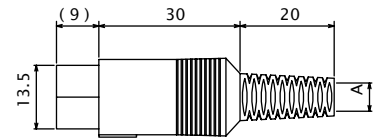

DIN PLUGS & JACKS

No. MP-130 ~ MP-018

DIN PLUG

No of Contact	3P	5P (180°)	5P (240°)	6P	7P	8P
Arrangement						
Model	6 MP-130	MP-132	MP-133	MP-016	MP-017	MP-018
A	8 MP-130/8	MP-132/8	MP-133/8	MP-016/8	MP-017/8	MP-018/8

No. MP-130L ~ MP-018L

RIGHT ANGLE DIN PLUG

No of Contact	3P	5P (180°)	5P (240°)	6P	7P	8P
Arrangement						
Model	MP-130L	MP-132L	MP-133L	MP-016L	MP-017L	MP-018L

No. MJ-50 ~ MJ-56

INLINE DIN SOCKET

No of Contact	3P	5P	5P	6P	7P	8P
Arrangement						
Model	MJ-50	MJ-52	MJ-53	MJ-54	MJ-55	MJ-56