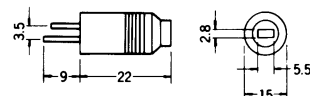

5P DIN JACK (240°)

No. MP-134S

2P DIN PLUG SOLDERLESS TYPE

No. MP-134LS

RIGHT ANGLE 2P DIN PLUG SOLDERLESS TYPE

No. MJ-135S

2P DIN INLINE JACK SOLDERLESS TYPE

No. MJ-135LS

RIGHT ANGLE 2P DIN INLINE JACK SOLDERLESS TYPE

No. MP-134

2P DIN PLUG

No. MJ-731

2P DIN SOCKET

No. MJ-135

2P DIN INLINE JACK