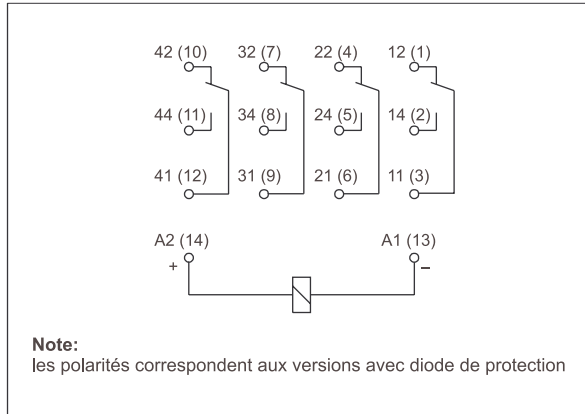

Dimensions

Diagramme des connexions (vue côté broches)

Codes de commande - Relais embrochables 4RT

* D, LD, KLD - pour bobines CC seulement