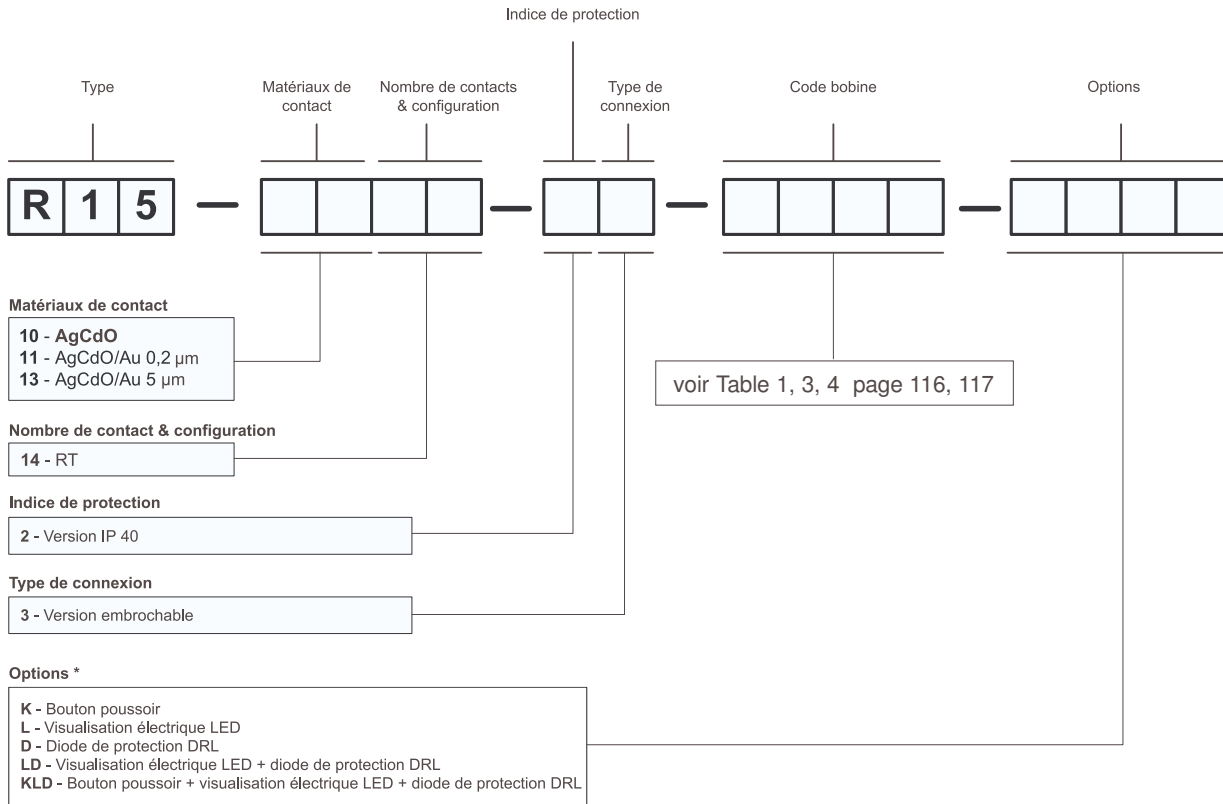

Dimensions

Diagramme des connexions (vue côté broches)

Codes de commande - Relais embrochables 4RT

* D, LD, KLD - pour bobines CC seulement