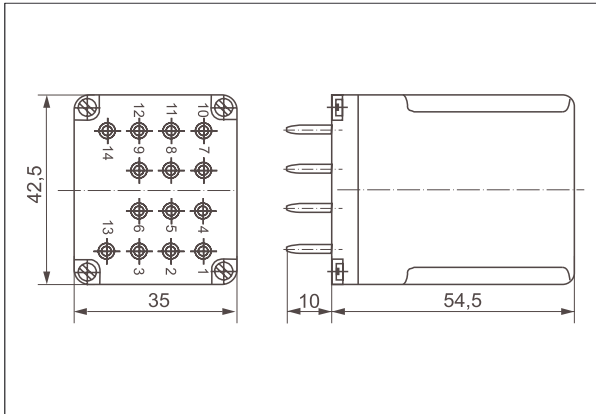

Dimensions

Diagramme des connexions (vue côté broches)

Codes de commande - Relais embrochables 4RT

* D, LD, KLD - pour bobines CC seulement